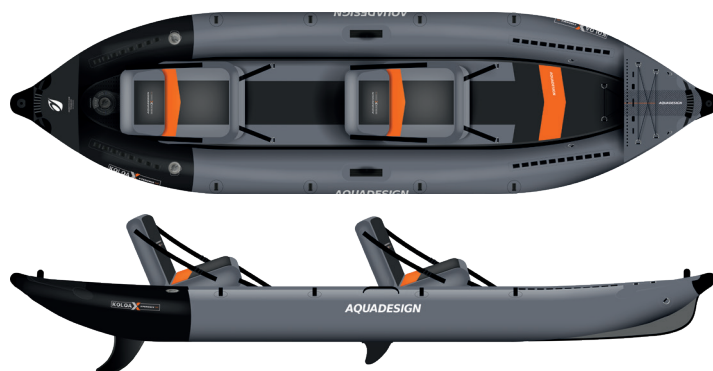

AQUADESIGN Koloa X 'Perience 1

Pádlo	NE
Sedačka	1x
Pumpa	ANO
Flosna	2x
Taška	ANO
305 x 96 cm	
15,0 kg 180 kg	
19.750 Kč 790 EUR	

AQUADESIGN Koloa X 'Perience 2

Pádlo	NE
Sedačka	2x
Pumpa	ANO
Flosna	2x
Taška	ANO
360 x 100 cm	
15,9 kg 215 kg	
23.750 Kč 990 EUR	

AQUA MARINA Caliber

Pádlo	NE
Sedačka	1x skládací
Pumpa	ANO
Flosna	2x
Taška	ANO
398 x 98 cm	
13,5 kg 180 kg	
20.000 Kč 800 EUR	

RYBÁŘSKÝ NAFUKOVACÍ KAJAK - KOMBINOVANÉ KONSTRUKCE -

Jeho konstrukce je stejná, jako u turistického kajaku kombinované konstrukce. Dva boční válce a vysokotlaká podlážka. Liší se svou šířkou a výbavou.