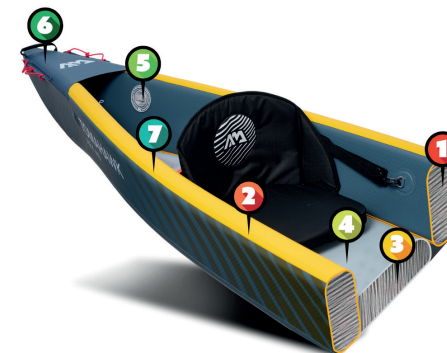

VYSOKOTLAKÁ KONSTRUKCE

DROP-STITCH konstrukce

1. Drop-stitch bočnice
2. Vnější vrstva PVC
3. Dno lodi je také tvořeno drop-stitch konstrukcí
4. Odolný PVC povrch na dně kajaku
5. Ventil pro tlakování bočnice
6. Ostrá špička
7. Úzké bočnice