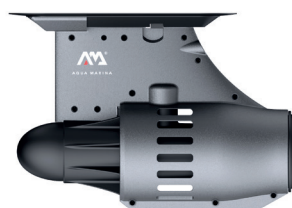

AQUA MARINA KAYAK FIN
Slide - in
600 Kč | 24 EUR

AQUA MARINA ZIP BACKPACK
Tomahawk L, XL
1.200 Kč | 48 EUR

AQUA MARINA ZIP BACKPACK
Kajak M, L
1.000 Kč | 40 EUR

AQUA MARINA BLUEDRIVE K
no battery
9.000 Kč | 360 EUR