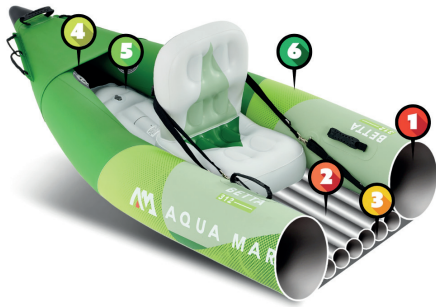

KONSTRUKCE NAFUKOVACÍCH KAJAKŮ

NÍZKOTLAKÁ KONSTRUKCE

PVC konstrukce

1. Jednovrstvý nízkotlaký boční válec
2. Nízkotlaká komorová nafukovací podlážka
3. Ochrana dna proti proražení díky další vrstvě pevného PVC
4. Ventil pro nafukování bočního válce
5. Jednoduchý ventil pro nafouknutí podlážky