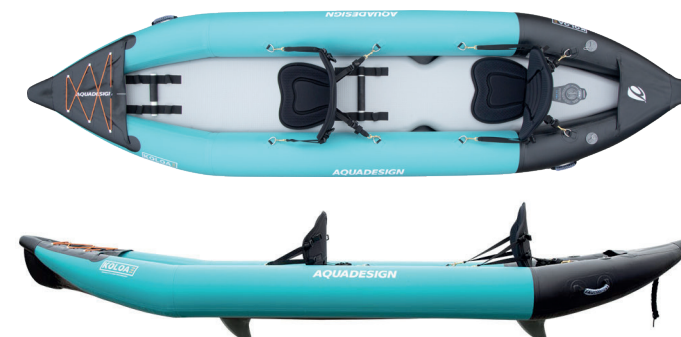

AQUADESIGN Koloa 2

Pádlo	NE
Sedačka	2x
Pumpa	ANO
Flosna	2x
Taška	ANO
360 x 100 cm	
👤 15 kg | 215 kg 👤👤	
14.000 Kč | 560 EUR