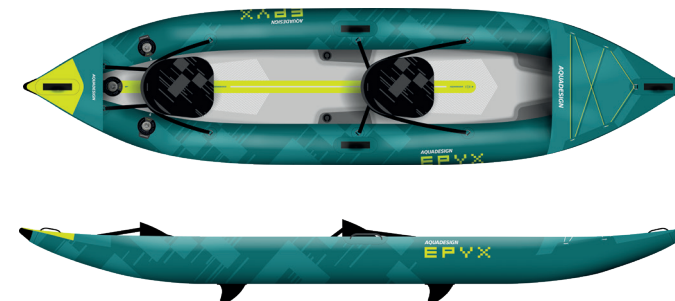

AQUADESIGN Epyx

Pádlo	NE
Sedačka	2x
Pumpa	ANO
Flosna	2x
Taška	ANO
360 x 90 cm	
👤 10,5 kg | 180 kg 👤👤	
12.500 Kč | 500 EUR