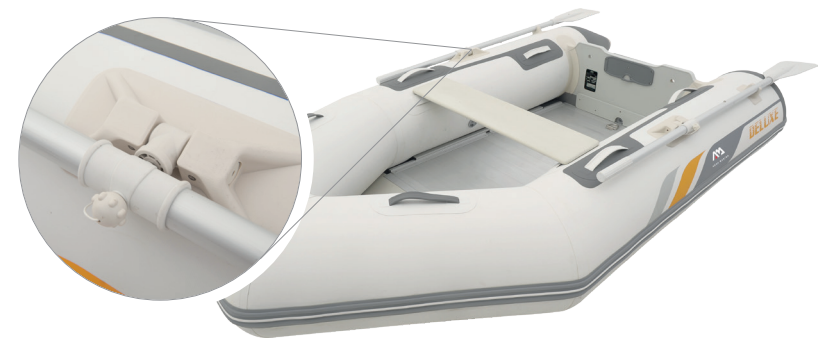

MODEL	BT-88830
Vesla	2x
Pumpa	ANO
Max. síla motoru	3 kW
Taška	ANO
Podlážka	nafukovací
	129 x 250 cm
21 kg | 240 kg	
16.750 Kč | 670 EUR	

MODEL	BT-88810
Vesla	2x
Pumpa	ANO
Max. síla motoru	3 kW
Taška	ANO
Podlážka	lamelová
	129 x 250 cm
25 kg | 240 kg	
17.500 Kč | 700 EUR	

MODEL	BT-06300WD
Vesla	2x
Pumpa	ANO
Max. síla motoru	7,5 kW
Taška	ANO
Podlážka	dřevěná
	153 x 296 cm
39 kg | 360 kg	
22.750 Kč | 910 EUR	

MODEL	BT-06300AL
Vesla	2x
Pumpa	ANO
Max. síla motoru	7,5 kW
Taška	ANO
Podlážka	duralová
	153 x 296 cm
41 kg | 360 kg	
26.500 Kč | 1.060 EUR	

MODEL	BT-06330AL
Vesla	2x
Pumpa	ANO
Max. síla motoru	11 kW
Taška	ANO
Podlážka	duralová
	153 x 330 cm
42 kg | 480 kg	
29.000 Kč | 1.160 EUR	

MODEL	BT-06360AL
Vesla	2x
Pumpa	ANO
Max. síla motoru	14,7 kW
Taška	ANO
Podlážka	duralová
	176 x 360 cm
57 kg | 540 kg	
35.500 Kč | 1.420 EUR