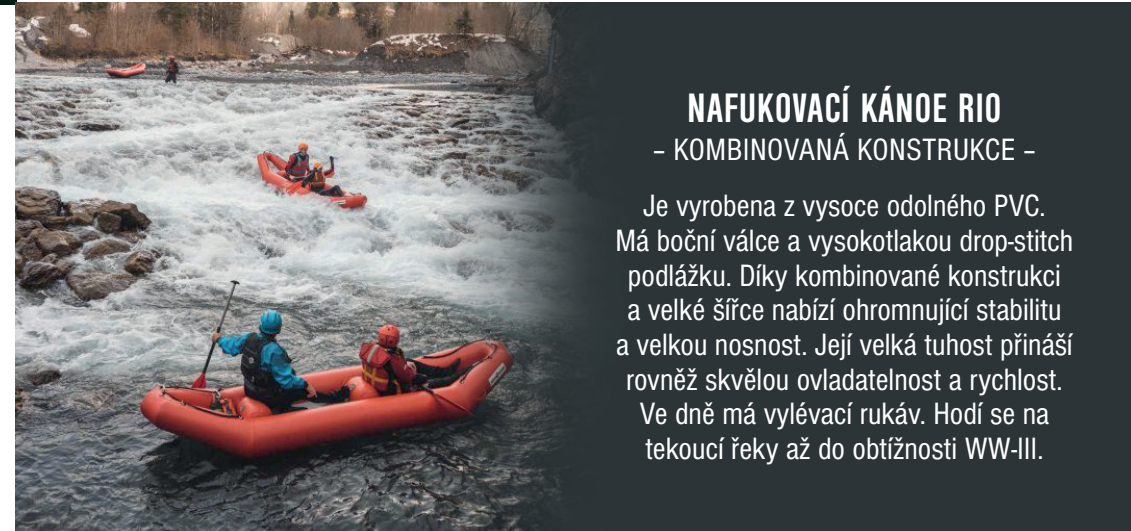

NAFUKOVACÍ KÁNOE RIO

- KOMBINOVANÁ KONSTRUKCE -

Je vyrobená z vysoce odolného PVC. Má boční válce a vysokotlakou drop-stitch podlahu. Díky kombinované konstrukci a velké šířce nabízí ohromující stabilitu a velkou nosnost. Její velká tuhost přináší rovněž skvělou ovladatelnost a rychlost. Ve dně má vylévací rukáv. Hodí se na tekoucí řeky až do obtížnosti WW-III.