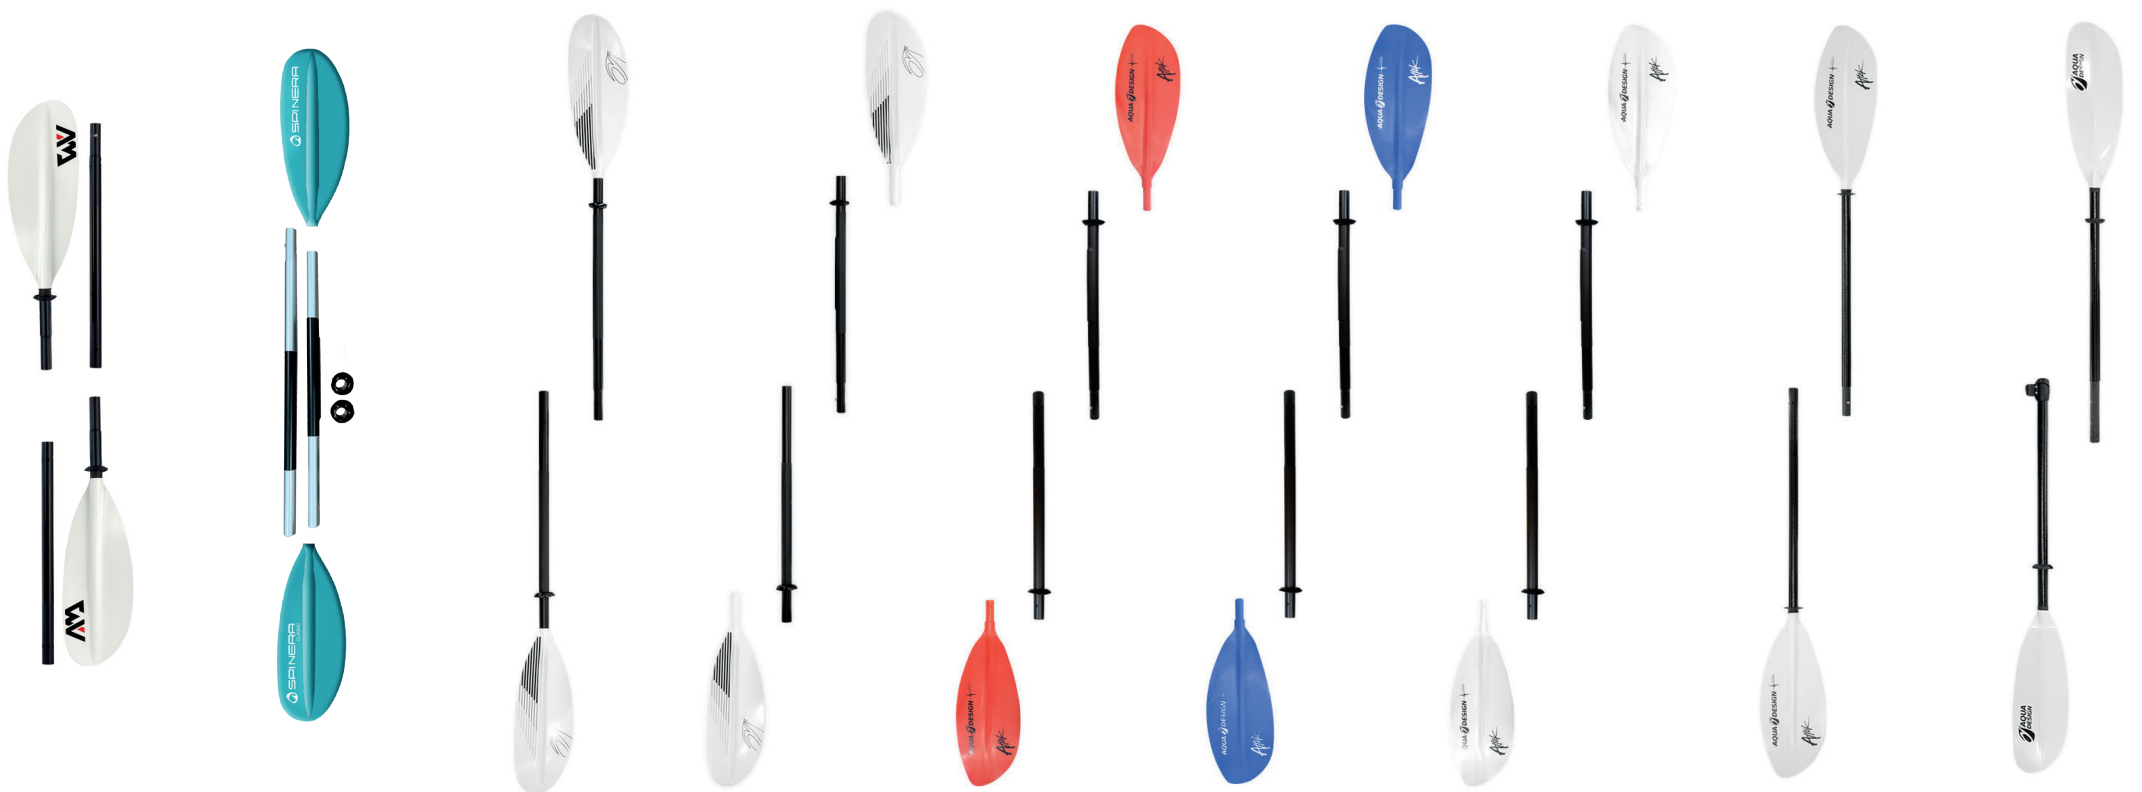

obvod hrudi 76-132 cm

1.150 Kč | 46 EUR

SPINERA ALLROUND NYLON 50N

obvod hrudi 76-132 cm

1.300 Kč | 52 EUR

SPINERA DELUXE NYLON 50N

obvod hrudi 76-132 cm

1.700 Kč | 68 EUR

SPINERA DELUXE NYLON 50N

obvod hrudi 76-135 cm

1.700 Kč | 68 EUR

SPINERA DELUXE NYLON 50N W.

XS - L

1.700 Kč | 68 EUR

AQUADESIGN TREK TEAM

XS - XXL

AQUA MARINA KP-1

ALU/PLAST
230cm / 4dílné
kg 1050 g

1.250 Kč | 50 EUR

SPINERA CLASSIC

ALU/PLAST
230cm / 4dílné
kg 1250 g

1.250 Kč | 50 EUR

AQUADESIGN VIVA 2D

ALU/PLAST
220 cm / 2dílné
kg 1210 g